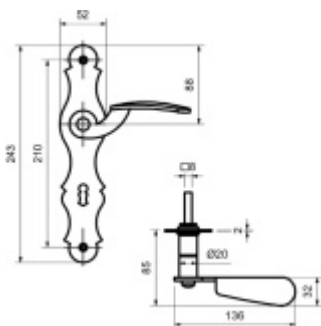

Štítkové kování Südmetall Werfen LS klika/koule - pravá, Cylindrická vložka

ID produktu: 23658

Materiál černěná ocel

Rozteč 72 mm - obyčejný klíč, vložka

Rozteč 78 mm - WC uzamykání

Pravolevé

Vaše cena bez DPH