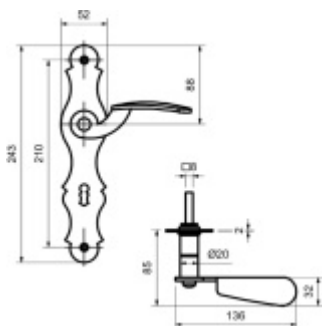

Štítkové kování Südmetall Werfen LS klika/koule - levá, Cylindrická vložka

ID produktu: 23659

Materiál černěná ocel

Rozteč 72 mm - obyčejný klíč, vložka

Rozteč 78 mm - WC uzamykání

Pravolevé

Vaše cena bez DPH