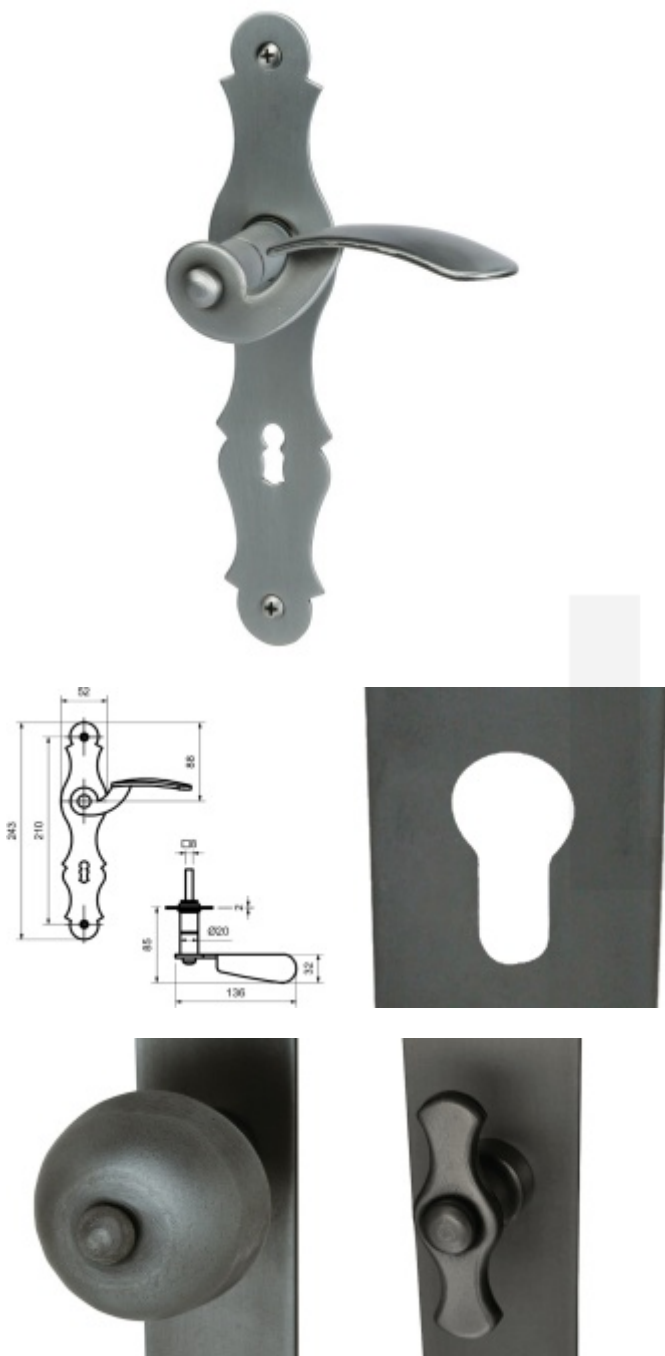

Štítkové kování Südmetall Werfen LS klika/koule - levá, Cylindrická vložka

ID produktu: 23659

Materiál černěná ocel

Rozteč 72 mm - obyčejný klíč, vložka

Rozteč 78 mm - WC uzamykání

Pravolevé

Vaše cena bez DPH