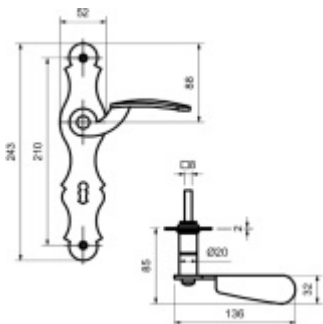

## Štítkové kování Südmetall Werfen LS klika / klika, WC uzamykání

ID produktu: 23660

Materiál černěná ocel

Rozteč 72 mm - obyčejný klíč, vložka

Rozteč 78 mm - WC uzamykání

Pravolevé

**Vaše cena bez DPH**

**2 248 Kč**