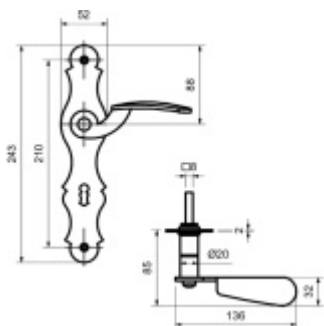

Štítkové kování Südmetall Werfen LS klika / klika, Obyčejný klíč

ID produktu: 23661

Materiál černěná ocel

Rozteč 72 mm - obyčejný klíč, vložka

Rozteč 78 mm - WC uzamykání

Pravolevé

Vaše cena bez DPH

1 713 Kč