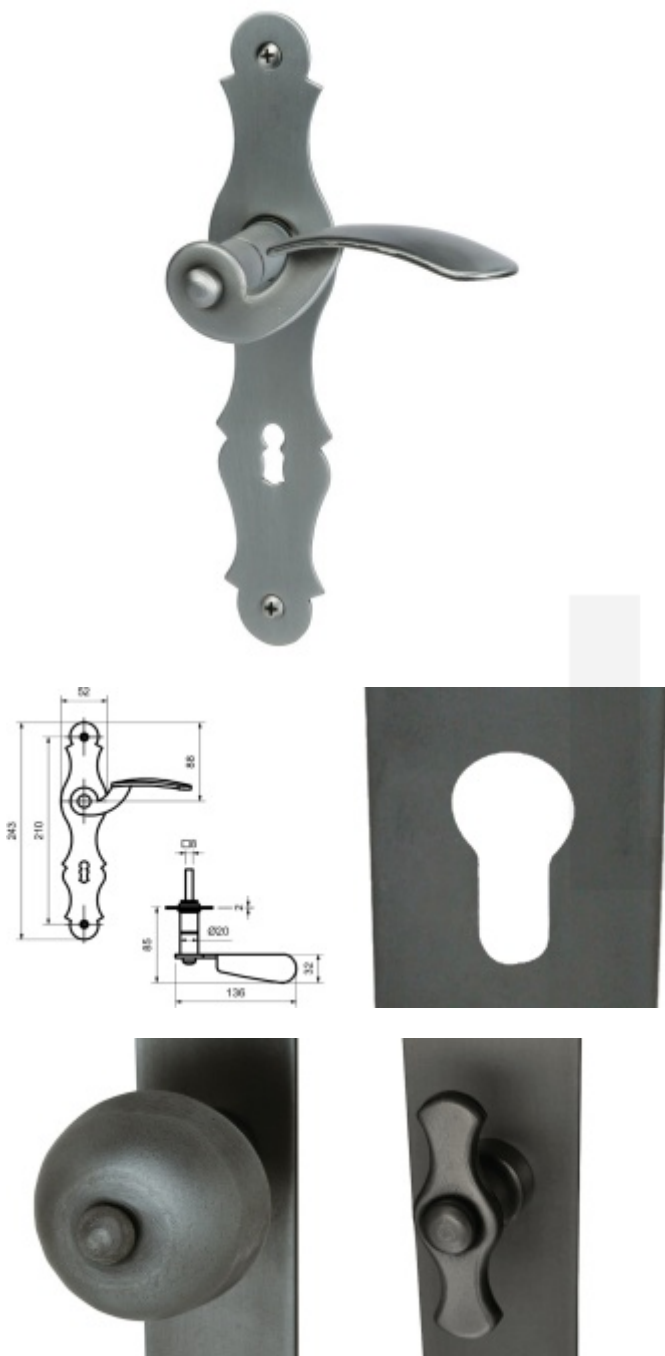

## Štítkové kování Südmetall Werfen LS klika / klika, Obyčejný klíč

ID produktu: 23661

Materiál černěná ocel

Rozteč 72 mm - obyčejný klíč, vložka

Rozteč 78 mm - WC uzamykání

Pravolevé

**Vaše cena bez DPH**

**1 713 Kč**