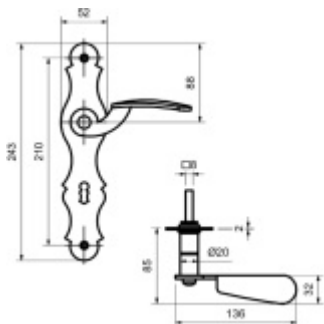

## Štítkové kování Südmetall Werfen LS klika / klika, Obyčejný klíč

ID produktu: 23661

Materiál černěná ocel

Rozteč 72 mm - obyčejný klíč, vložka

Rozteč 78 mm - WC uzamykání

Pravolevé

**Vaše cena bez DPH**

**69,92 €**