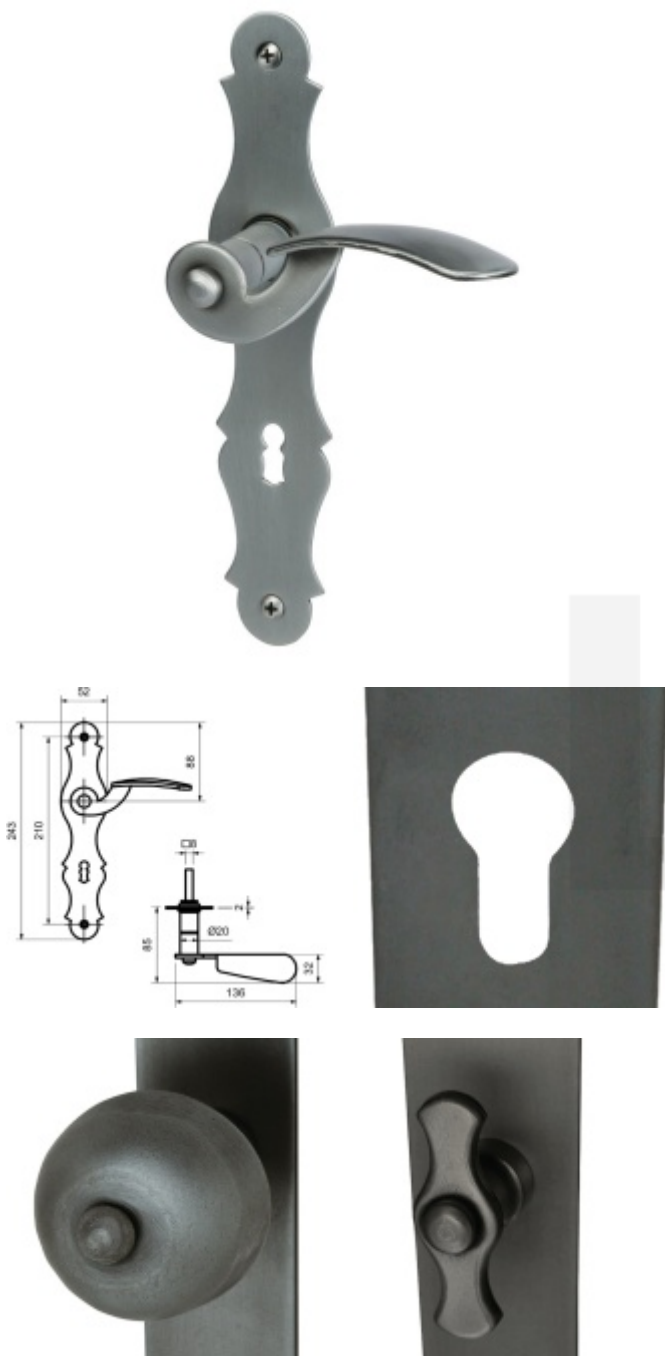

Štítkové kování Südmetall Werfen LS klika / klika, Cylindrická vložka

ID produktu: 23662

Materiál černěná ocel

Rozteč 72 mm - obyčejný klíč, vložka

Rozteč 78 mm - WC uzamykání

Pravolevé

Vaše cena bez DPH

1 713 Kč