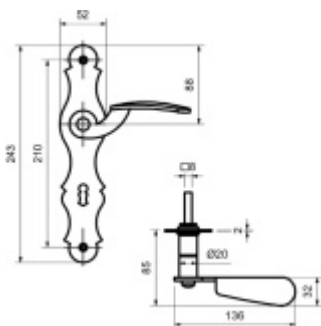

## Štítkové kování Südmetall Werfen LS klika / klika, Cylindrická vložka

ID produktu: 23662

Materiál černěná ocel

Rozteč 72 mm - obyčejný klíč, vložka

Rozteč 78 mm - WC uzamykání

Pravolevé

**Vaše cena bez DPH**