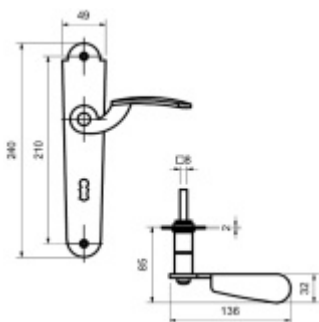

## Štítkové kování Südmetall Kaprun II-LS

Materiál černěná ocel

Rozteč 72 mm - obyčejný klíč, vložka

Rozteč 78 mm - WC uzamykání

Pravolevé