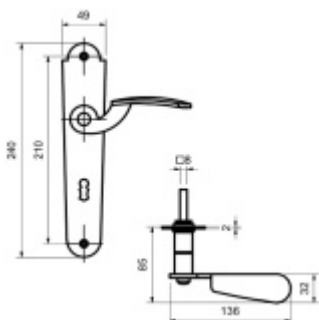

Produktový list

platný k 2. 6. 2026

luxusnikovani.cz
DELIVERED BY EFB

Štítkové kování Südmetall Kaprun II-LS

Materiál černěná ocel

Rozteč 72 mm - obyčejný klíč, vložka

Rozteč 78 mm - WC uzamykání

Pravolevé