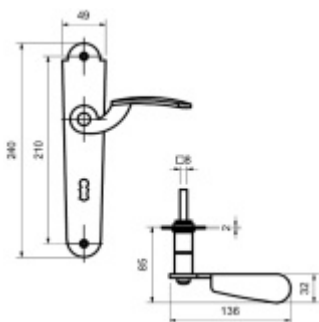

Produktový list

platný k 29. 4. 2026

luxusnikovani.cz
DELIVERED BY EFB

Štítkové kování Südmetall Kaprun II-LS

Materiál černěná ocel

Rozteč 72 mm - obyčejný klíč, vložka

Rozteč 78 mm - WC uzamykání

Pravolevé