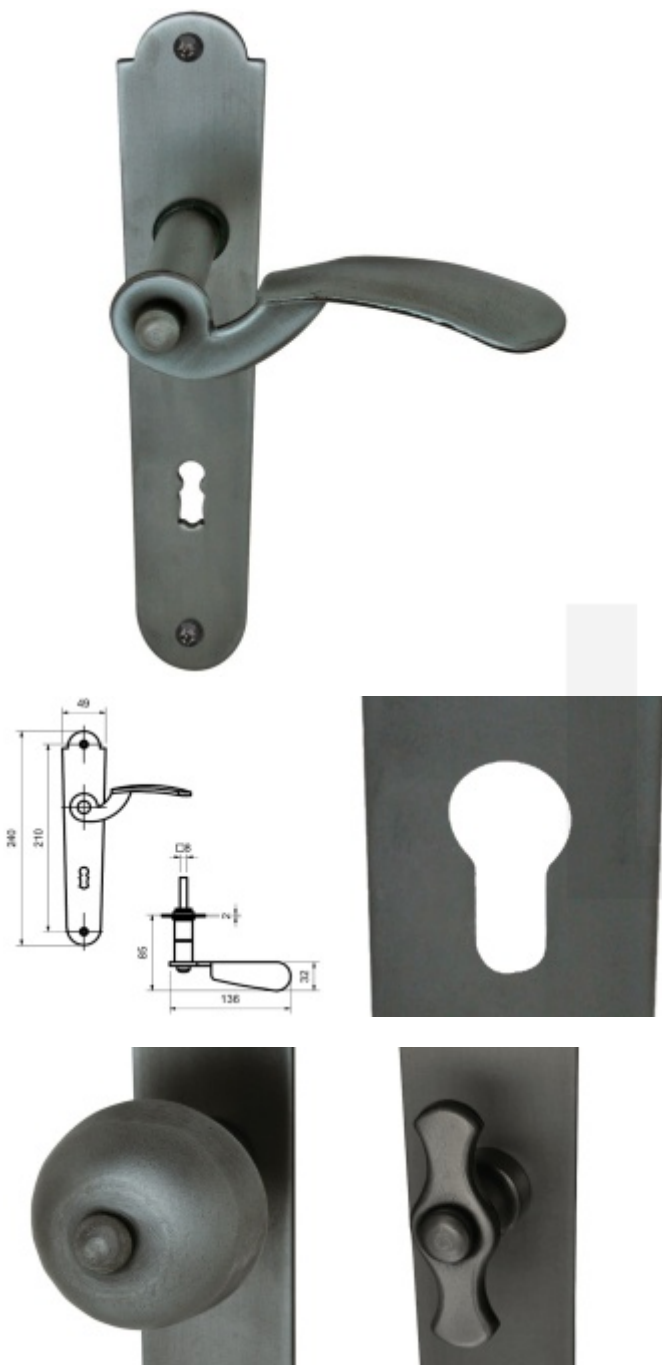

Produktový list

platný k 29. 4. 2026

luxusnikovani.cz
DELIVERED BY EFB

Štítkové kování Südmetall Kaprun II-LS klika/koule - levá, Cylindrická vložka

ID produktu: 23665

Materiál černěná ocel

Rozteč 72 mm - obyčejný klíč, vložka

Rozteč 78 mm - WC uzamykání

Pravolevé

Vaše cena bez DPH

97,14 €

Vaše cena s DPH

117,54 €

Zobrazit produkt

PODOBNÉ PRODUKTY