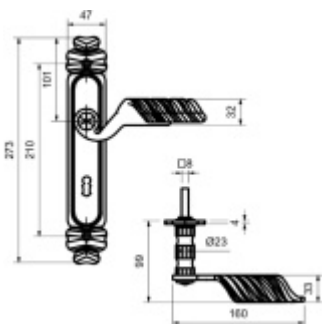

Štítkové kování Südmetail Ludwig II-LS klika/koule - pravá, Cylindrická vložka

ID produktu: 23675

Materiál černěná ocel

Rozteč 72 mm - obyčejný klíč, vložka

Rozteč 78 mm - WC uzamykání

Pravolevé

Vaše cena bez DPH