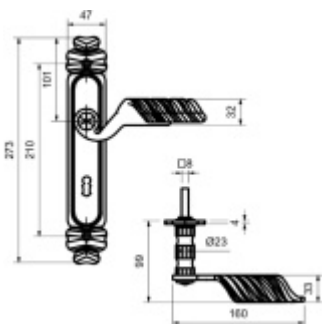

## Štítkové kování Südmetail Ludwig II-LS klika / klika, Obyčejný klíč

ID produktu: 23678

Materiál černěná ocel

Rozteč 72 mm - obyčejný klíč, vložka

Rozteč 78 mm - WC uzamykání

Pravolevé

**Vaše cena bez DPH**