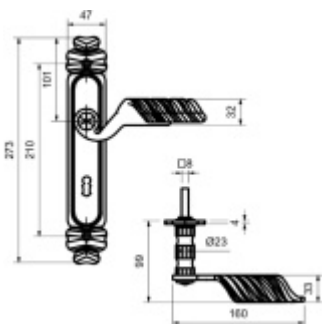

Štítkové kování Südmetall Ludwig II-LS klika / klika, Obyčejný klíč

ID produktu: 23678

Materiál černěná ocel

Rozteč 72 mm - obyčejný klíč, vložka

Rozteč 78 mm - WC uzamykání

Pravolevé

Vaše cena bez DPH

155,02 €