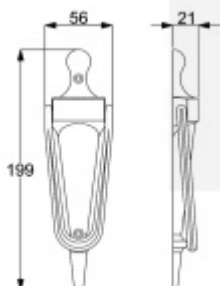

### Nerez kartáčovaná vzhled

[Dveřní klepadlo Süd-Metall](#)  
[Nerez kartáčovaná vzhled](#)

DETAIL

Termín bude prověřen u dodavatele

**926 Kč bez DPH**  
1 120,46 Kč s DPH