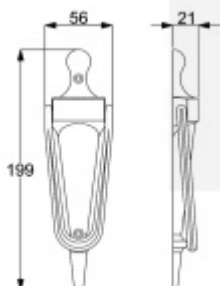

Produktový list

platný k 29. 4. 2026

luxusnikovani.cz
DELIVERED BY EFB

Dveřní klepadlo Süd-Metall

rustikální dveřní klepadlo

včetně montážního materiálu

Nerez kartáčovaná vzhled

[Dveřní klepadlo Süd-Metall](#)
[Nerez kartáčovaná vzhled](#)