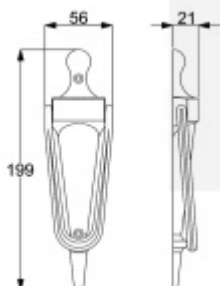

## Dveřní klepadlo Süd-Metall Nerez kartáčovaná vzhled

ID produktu: 23687

rustikální dveřní klepadlo

včetně montážního materiálu

**Vaše cena bez DPH**

**926 Kč**

Vaše cena s DPH

1 120,46 Kč