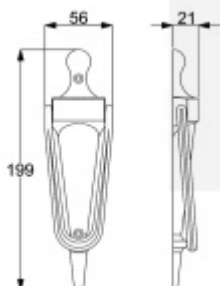

Dveřní klepadlo Süd-Metall Nerez kartáčovaná vzhled

ID produktu: 23687

rustikální dveřní klepadlo

včetně montážního materiálu

Vaše cena bez DPH

37,8 €

Vaše cena s DPH

45,73 €