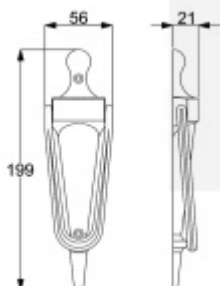

Dveřní klepadlo Süd-Metall Robusta Gold

ID produktu: 23689

rustikální dveřní klepadlo

včetně montážního materiálu

Vaše cena bez DPH

1 310 Kč

Vaše cena s DPH

1 585,1 Kč