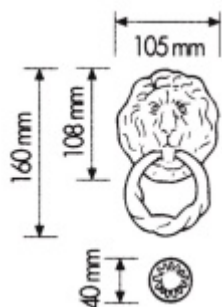

Produktový list

platný k 12. 5. 2026

luxusnikovani.cz
DELIVERED BY EFB

Dveřní klepadlo Süd-Metall Löwenkopf

rustikální dveřní klepadlo

včetně montážního materiálu

Mosaz leštěná

[Dveřní klepadlo Süd-Metall Löwenkopf](#)
[Mosaz leštěná](#)