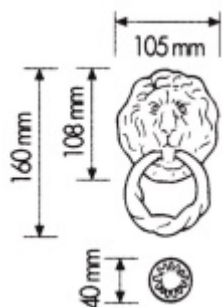

Produktový list

platný k 9. 6. 2026

luxusnikovani.cz
DELIVERED BY EFB

Dveřní klepadlo Süd-Metall Löwenkopf

rustikální dveřní klepadlo

včetně montážního materiálu

Mosaz leštěná

[Dveřní klepadlo Süd-Metall Löwenkopf](#)
[Mosaz leštěná](#)