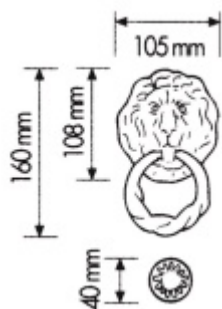

Produktový list

platný k 18. 4. 2026

luxusnikovani.cz
DELIVERED BY EFB

Dveřní klepadlo Süd-Metall Löwenkopf Mosaz leštěná

ID produktu: 23691

rustikální dveřní klepadlo

včetně montážního materiálu

Vaše cena bez DPH