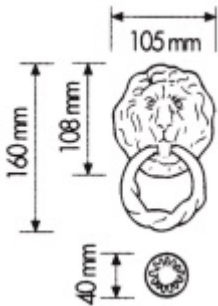

### Dveřní klepadlo Süd-Metall Löwenkopf Mosaz leštěná

ID produktu: 23691

rustikální dveřní klepadlo

včetně montážního materiálu

Vaše cena bez DPH

**48,57 €**

Vaše cena s DPH

58,77 €