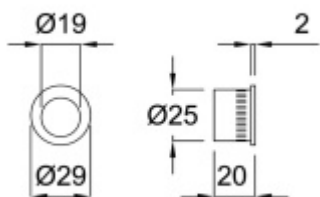

### Hranový úchop pro posuvné dveře, Černá matná

ID produktu: 23707

Hranový úchop pro posuvné dveře od stěny.

Materiál : Mosaz s povrchem černá matná

Uvedená cena je za kus mušle.

**Vaše cena bez DPH**

**403 Kč**