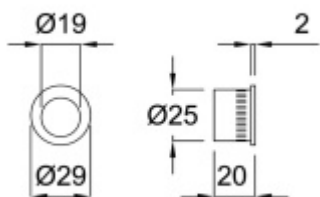

Vaše cena bez DPH

403 Kč

Vaše cena s DPH

487,63 Kč

Zobrazit produkt