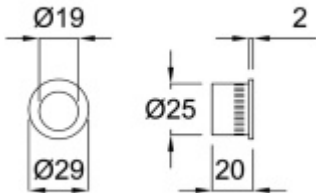

## Hranový úchop pro posuvné dveře, Černá matná

ID produktu: 23707

Hranový úchop pro posuvné dveře od stěny.

Materiál : Mosaz s povrchem černá matná

Uvedená cena je za kus mušle.

**Vaše cena bez DPH**

**16,45 €**