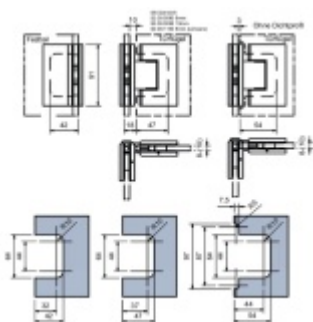

Masivní mosaz s povrchovou úpravou leštěný chrom nebo černá matná

Možnost seřízení nulové pozice

Překryté šrouby

Síla skla: 8-10 mm

Maximální váha skla 40 Kg.

Uvedená cena je včetně spojovacího materiálu

Chrom leštěný

[Pant pro sprchové dveře ECONOMY - sklo/sklo 90°, černá/chrom](#)
[Chrom leštěný](#)

DETAIL

Termín bude prověřen u dodavatele

1 875 Kč bez DPH
2 268,75 Kč s DPH

Černá matná

[Pant pro sprchové dveře ECONOMY - sklo/sklo 90°, černá/chrom](#)
[Černá matná](#)