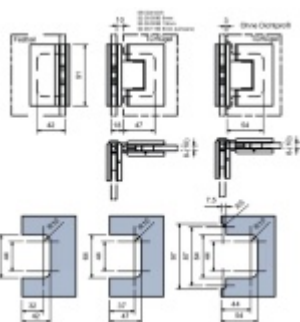

Masivní mosaz s povrchovou úpravou leštěný chrom nebo černá matná

Možnost seřízení nulové pozice

Překryté šrouby

Síla skla: 8-10 mm

Maximální váha skla 40 Kg.

Uvedená cena je včetně spojovacího materiálu

Chrom leštěný

[Pant pro sprchové dveře ECONOMY - sklo/sklo 90°, černá/chrom](#)
[Chrom leštěný](#)

DETAIL

Termín bude prověřen u dodavatele

76,53 € bez DPH
92,6 € s DPH

Černá matná

[Pant pro sprchové dveře ECONOMY - sklo/sklo 90°, černá/chrom](#)
[Černá matná](#)