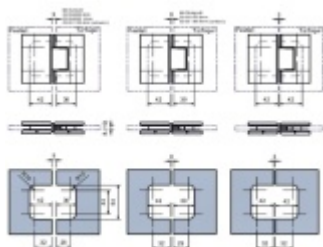

Masivní mosaz s povrchovou úpravou leštěný chrom nebo černá matná

Možnost seřízení nulové pozice

Překryté šrouby

Síla skla: 8-10 mm

Maximální váha skla 40 Kg.

Uvedená cena je včetně spojovacího materiálu

Chrom leštěný

[Pant pro sprchové dveře ECONOMY - sklo/sklo 180°, černá/chrom Chrom leštěný](#)

DETAIL

2 ks **1 763 Kč bez DPH**
2 133,23 Kč s DPH

Černá matná

[Pant pro sprchové dveře ECONOMY - sklo/sklo 180°, černá/chrom Černá matná](#)