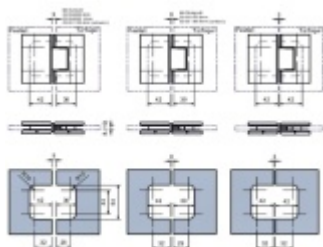

## Pant pro sprchové dveře ECONOMY - sklo/sklo 180°, černá/chrom

Závěs pro dveřní křídlo sprchového koutu

Montáž: sklo/sklo, úhel otevření 180° na obě strany

Masivní mosaz s povrchovou úpravou leštěný chrom nebo černá matná

Možnost seřízení nulové pozice

Překryté šrouby

Síla skla: 8-10 mm

Maximální váha skla 40 Kg.

Uvedená cena je včetně spojovacího materiálu