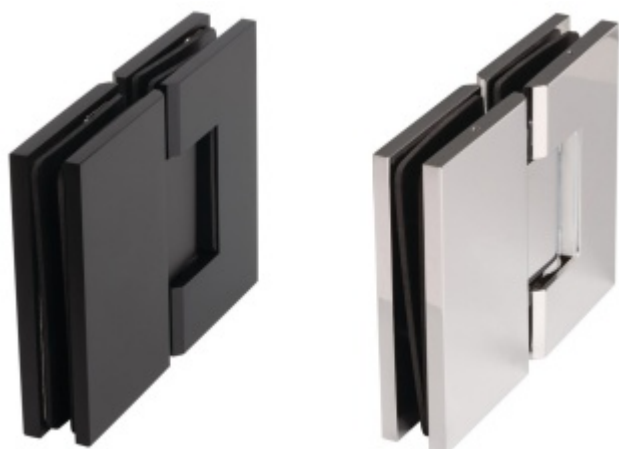

Produktový list

platný k 27. 4. 2026

luxusnikovani.cz
DELIVERED BY EFB

Pant pro sprchové dveře ECONOMY - sklo/sklo 180°, černá/chrom

Závěs pro dveřní křídlo sprchového koutu

Montáž: sklo/sklo, úhel otevření 180° na obě strany

Masivní mosaz s povrchovou úpravou leštěný chrom nebo černá matná

Možnost seřízení nulové pozice

Překryté šrouby

Síla skla: 8-10 mm

Maximální váha skla 40 Kg.

Uvedená cena je včetně spojovacího materiálu