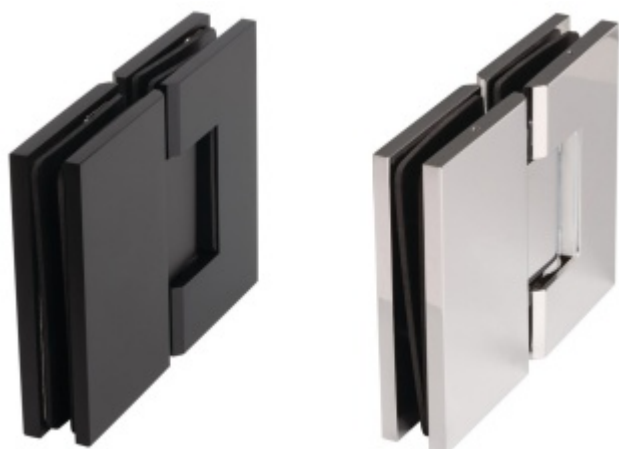

Produktový list

platný k 27. 4. 2026

luxusnikovani.cz
DELIVERED BY EFB

Pant pro sprchové dveře ECONOMY - sklo/sklo 180°, černá/chrom

Závěs pro dveřní křídlo sprchového koutu

Montáž: sklo/sklo, úhel otevření 180° na obě strany

Masivní mosaz s povrchovou úpravou leštěný chrom nebo černá matná

Možnost seřízení nulové pozice

Překryté šrouby

Síla skla: 8-10 mm

Maximální váha skla 40 Kg.

Uvedená cena je včetně spojovacího materiálu

Chrom leštěný

[Pant pro sprchové dveře ECONOMY - sklo/sklo 180°, černá/chrom Chrom leštěný](#)

DETAIL

2 ks **1 763 Kč bez DPH**
2 133,23 Kč s DPH

Černá matná

[Pant pro sprchové dveře ECONOMY - sklo/sklo 180°, černá/chrom Černá matná](#)