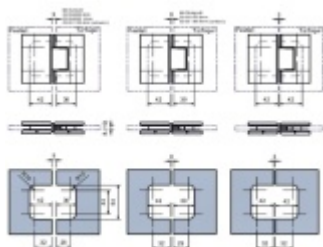

Masivní mosaz s povrchovou úpravou leštěný chrom nebo černá matná

Možnost seřízení nulové pozice

Překryté šrouby

Síla skla: 8-10 mm

Maximální váha skla 40 Kg.

Uvedená cena je včetně spojovacího materiálu

Chrom leštěný

[Pant pro sprchové dveře ECONOMY - sklo/sklo 180°, černá/chrom Chrom leštěný](#)

DETAIL

2 ks

71,96 € bez DPH
87,07 € s DPH

Černá matná

[Pant pro sprchové dveře ECONOMY - sklo/sklo 180°, černá/chrom Černá matná](#)