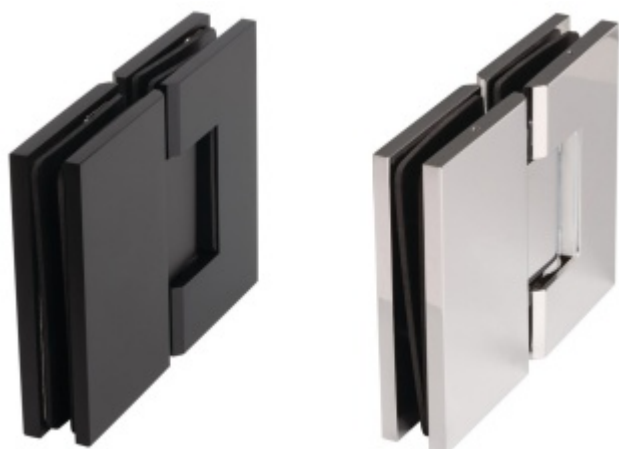

Produktový list

platný k 6. 6. 2026

luxusnikovani.cz
DELIVERED BY EFB

Pant pro sprchové dveře ECONOMY - sklo/sklo 180°, černá/chrom

Závěs pro dveřní křídlo sprchového koutu

Montáž: sklo/sklo, úhel otevření 180° na obě strany

Masivní mosaz s povrchovou úpravou leštěný chrom nebo černá matná

Možnost seřízení nulové pozice

Překryté šrouby

Síla skla: 8-10 mm

Maximální váha skla 40 Kg.

Uvedená cena je včetně spojovacího materiálu

Chrom leštěný

[Pant pro sprchové dveře ECONOMY - sklo/sklo 180°, černá/chrom Chrom leštěný](#)

DETAIL

2 ks

71,96 € bez DPH
87,07 € s DPH

Černá matná

[Pant pro sprchové dveře ECONOMY - sklo/sklo 180°, černá/chrom Černá matná](#)