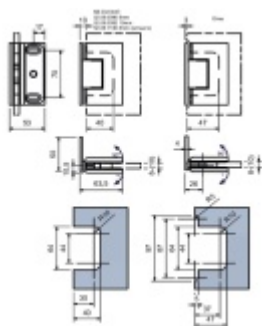

Produktový list

platný k 29. 4. 2026

luxusnikovani.cz
DELIVERED BY EFB