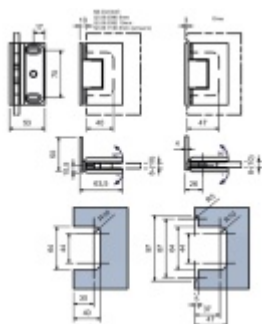

Produktový list

platný k 28. 4. 2026

luxusnikovani.cz
DELIVERED BY EFB