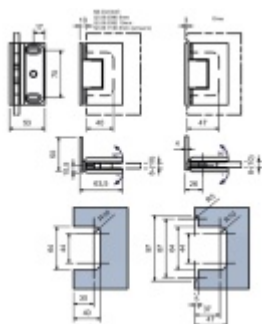

### Pant pro sprchové dveře ECONOMY - zed'/sklo, černá/chrom Chrom leštěný

ID produktu: 23729

Závěs pro dveřní křídlo sprchového koutu

Montáž: zed'/sklo

Masivní mosaz s povrchovou úpravou leštěný chrom  
nebo černá matná

Možnost seřízení nulové pozice

Překryté šrouby

Síla skla: 8-10 mm

Maximální váha skla 40 Kg.

Uvedená cena je včetně spojovacího materiálu

**Vaše cena bez DPH**

**1 219 Kč**

Vaše cena s DPH