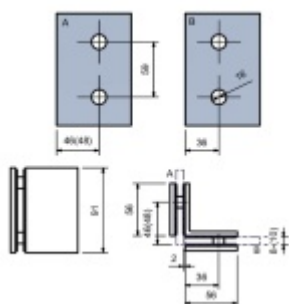

Chrom leštěný

[ECONOMY - rohový úchyt, sklo/sklo 90°, chrom/černá matná](#)
[Chrom leštěný](#)

DETAIL

Termín bude prověřen u dodavatele **975 Kč bez DPH**
1 179,75 Kč s DPH

Černá matná

[ECONOMY - rohový úchyt, sklo/sklo 90°, chrom/černá matná](#)
[Černá matná](#)