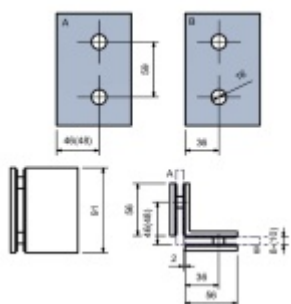

## ECONOMY - rohový úchyt, sklo/sklo 90°, chrom/černá matná Chrom leštěný

ID produktu: 23734

Úchyt skla sprchového koutu pro kombinaci sklo/sklo

Masivní mosaz s povrchovou úpravou leštěný chrom  
nebo černá matná