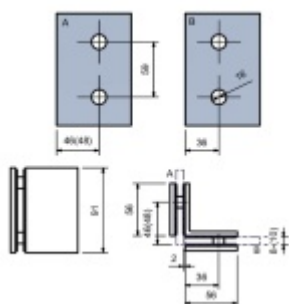

## ECONOMY - rohový úchyt, sklo/sklo 90°, chrom/černá matná Chrom leštěný

ID produktu: 23734

Úchyt skla sprchového koutu pro kombinaci sklo/sklo

Masivní mosaz s povrchovou úpravou leštěný chrom  
nebo černá matná