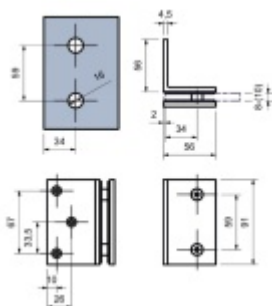

Chrom leštěný

[ECONOMY - rohový úchyt, zeď/sklo 90°, chrom/černá matná](#)
[Chrom leštěný](#)

DETAIL

Termín bude prověřen u dodavatele

732 Kč bez DPH
885,72 Kč s DPH

Černá matná

[ECONOMY - rohový úchyt, zeď/sklo 90°, chrom/černá matná](#)
[Černá matná](#)