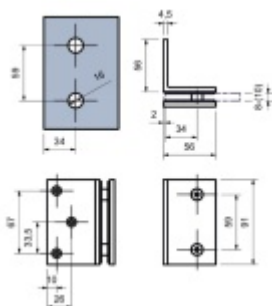

Chrom leštěný

[ECONOMY - rohový úchyt, zeď/sklo 90°, chrom/černá matná](#)
[Chrom leštěný](#)

DETAIL

Termín bude prověřen u dodavatele **29,88 € bez DPH**
36,15 € s DPH

Černá matná

[ECONOMY - rohový úchyt, zeď/sklo 90°, chrom/černá matná](#)
[Černá matná](#)