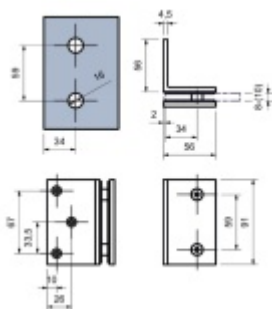

Vaše cena bez DPH

732 Kč

Vaše cena s DPH

885,72 Kč

Zobrazit produkt