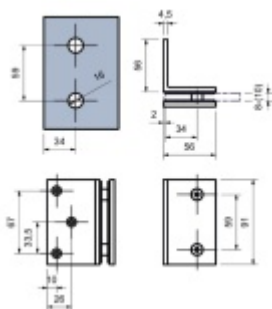

## ECONOMY - rohový úchyt, zeď/sklo 90°, chrom/černá matná Chrom leštěný

ID produktu: 23736

Úchyt skla sprchového koutu pro kombinaci sklo/sklo

Masivní mosaz s povrchovou úpravou leštěný chrom  
nebo černá matná