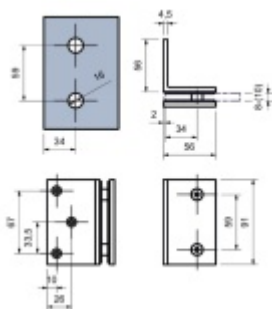

Úchyt skla sprchového koutu pro kombinaci sklo/sklo

Masivní mosaz s povrchovou úpravou leštěný chrom
nebo černá matná