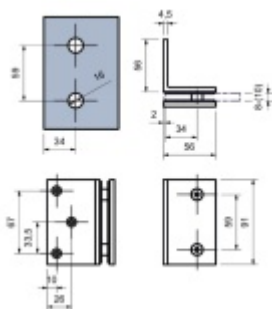

## ECONOMY - rohový úchyt, zeď/sklo 90°, chrom/černá matná Černá matná

ID produktu: 23737

Úchyt skla sprchového koutu pro kombinaci sklo/sklo

Masivní mosaz s povrchovou úpravou leštěný chrom  
nebo černá matná