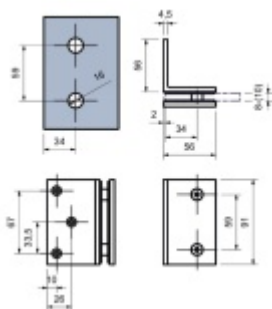

Vaše cena bez DPH

33,67 €

Vaše cena s DPH

40,74 €

Zobrazit produkt