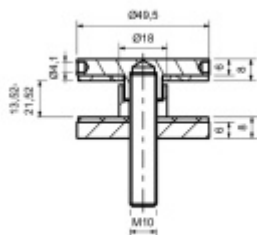

Produktový list

platný k 29. 5. 2026

luxusnikovani.cz
DELIVERED BY EFB

Bodový úchyt pro sklo, černá matná, 49,5 mm

ID produktu: 23738

Bodový úchyt pro sklo, průměr 49,5 mm

Černá matná barva

Certifikace TRAV C1

Vrtání skla 22 mm

Závit M10

Tloušťka skla: 13,52 - 21,52 mm

Glasbohrung Ø22mm

Vaše cena bez DPH

486 Kč

Vaše cena s DPH

588,06 Kč