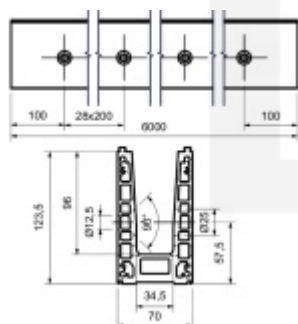

Kotvící profil pro skleněné zábradlí MOTION

Profil s pro montáž skleněného zábradlí stavitelný +/- 1°

Materiál eloxovaný hliník s povrchovou úpravou nerez.

Profil je možné montovat z vrchu, z boku nebo s výztuhou.

Extrémně odolný - zatížení až 3Kn , Kategorie B

- Hliník EN AW 6063 T66 (nerez vzhled)
- Dodávka s předvrtanými otvory pro upevnění
- Vhodné pro tloušťku skla 12,76 - 21,52 mm
- Maximální výška skla 1200 mm
- Maximální šířka jednoho dílu 3000 mm.
- Není nutné vrtání do skla - rychlá montáž

Při instalaci venku musí být zajištěny odvodňovací otvory, které musí být přizpůsobeny místním podmínkám!

Profil se dodává v délce 6000 mm a nelze krátit. Objednávejte pouze násobky 6.

Krycí lišty, těsnění a montážní prvky pro sklo je nutné objednat samostatně v příslušenství.

Uvedená cena je 1 BM lišty.

Skladová délka je 6000 mm a nelze řezat. Objednávejte pouze násobky 6.

Vzhledem k délce dodávaného zboží je dopravné kalkulováno individuálně dle objemu objednaného zboží. Přesnou kalkulaci vám sdělíme po objednání, případně jí můžete poptat před objednávkou!! Dodávka je realizována ze zahraničního skladu.

Vyšší počty pro zakázky prosím poptávejte individuálně.