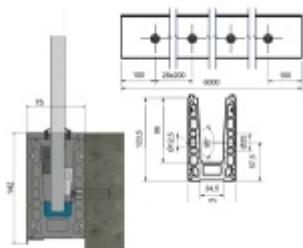

Kotvící profil pro skleněné zábradlí MOTION

Profil s pro montáž skleněného zábradlí stavitelný +/- 1°

Materiál eloxovaný hliník s povrchovou úpravou nerez.

Profil je možné montovat z vrchu, z boku nebo s výztuhou.

Extrémně odolný - zatížení až 3Kn , Kategorie B

- Hliník EN AW 6063 T66 (nerez vzhled)
- Dodávka s předvrtanými otvory pro upevnění
- Vhodné pro tloušťku skla 12,76 - 21,52 mm
- Maximální výška skla 1200 mm
- Maximální šířka jednoho dílu 3000 mm.
- Není nutné vrtání do skla - rychlá montáž

Při instalaci venku musí být zajištěny odvodňovací otvory, které musí být přizpůsobeny místním podmínkám!

Profil se dodává v délce 6000 mm a nelze krátit. Objednávejte pouze násobky 6.

Krycí lišty, těsnění a montážní prvky pro sklo je nutné objednat samostatně v příslušenství.

Uvedená cena je 1 BM lišty.

Skladová délka je 6000 mm a nelze řezat. Objednávejte pouze násobky 6.

Vzhledem k délce dodávaného zboží je dopravné kalkulováno individuálně dle objemu objednaného zboží. Přesnou kalkulaci vám sdělíme po objednání, případně jí můžete poptat před objednávkou!! Dodávka je realizována ze zahraničního skladu.

Vyšší počty pro zakázky prosím poptávejte individuálně.