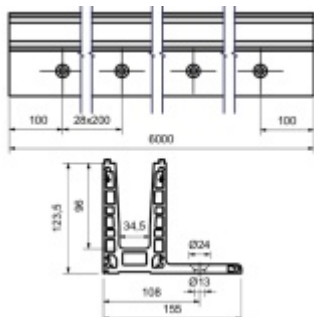

Kotvící profil pro skleněné zábradlí MOTION

Profil s pro montáž skleněného zábradlí stavitelný +/- 1°

Materiál eloxovaný hliník s povrchovou úpravou nerez.

Profil je možné montovat z vrchu, z boku nebo s výztuhou.

Extrémně odolný - zatížení až 3Kn , Kategorie B

- Hliník EN AW 6063 T66 (nerez vzhled)
- Dodávka s předvrtanými otvory pro upevnění
- Vhodné pro tloušťku skla 12,76 - 21,52 mm
- Maximální výška skla 1200 mm
- Maximální šířka jednoho dílu 3000 mm.
- Není nutné vrtání do skla - rychlá montáž

Při instalaci venku musí být zajištěny odvodňovací otvory, které musí být přizpůsobeny místním podmínkám!

Profil se dodává v délce 6000 mm a nelze krátit. Objednávejte pouze násobky 6.

Krycí lišty, těsnění a montážní prvky pro sklo je nutné objednat samostatně v příslušenství.

Uvedená cena je 1 BM lišty.

Skladová délka je 6000 mm a nelze řezat. Objednávejte pouze násobky 6.

Vzhledem k délce dodávaného zboží je dopravné kalkulováno individuálně dle objemu objednaného zboží. Přesnou kalkulaci vám sdělíme po objednání, případně jí můžete poptat před objednávkou!! Dodávka je realizována ze zahraničního skladu.

Vyšší počty pro zakázky prosím poptávejte individuálně.