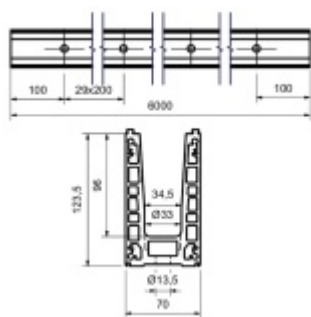

Kotvící profil pro skleněné zábradlí MOTION

Profil s pro montáž skleněného zábradlí stavitelný +/- 1°

Materiál eloxovaný hliník s povrchovou úpravou nerez.

Profil je možné montovat z vrchu, z boku nebo s výztuhou.

Extrémně odolný - zatížení až 3Kn , Kategorie B

- Hliník EN AW 6063 T66 (nerez vzhled)
- Dodávka s předvrtanými otvory pro upevnění
- Vhodné pro tloušťku skla 12,76 - 21,52 mm
- Maximální výška skla 1200 mm
- Maximální šířka jednoho dílu 3000 mm.
- Není nutné vrtání do skla - rychlá montáž

Při instalaci venku musí být zajištěny odvodňovací otvory, které musí být přizpůsobeny místním podmínkám!

Profil se dodává v délce 6000 mm a nelze krátit. Objednávejte pouze násobky 6.

Krycí lišty, těsnění a montážní prvky pro sklo je nutné objednat samostatně v příslušenství.

Uvedená cena je 1 BM lišty.

Skladová délka je 6000 mm a nelze řezat. Objednávejte pouze násobky 6.

Vzhledem k délce dodávaného zboží je dopravné kalkulováno individuálně dle objemu objednaného zboží. Přesnou kalkulaci vám sdělíme po objednání, případně jí můžete poptat před objednávkou!! Dodávka je realizována ze zahraničního skladu.

Vyšší počty pro zakázky prosím poptávejte individuálně.