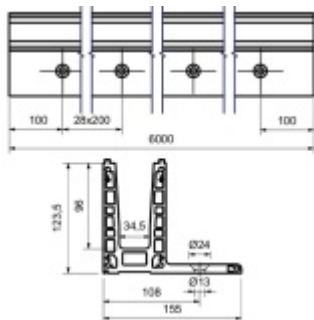

Kotvící profil pro skleněné zábradlí MOTION

Profil s pro montáž skleněného zábradlí stavitelný +/- 1°

Materiál eloxovaný hliník s povrchovou úpravou nerez.

Profil je možné montovat z vrchu, z boku nebo s výztuhou.

Extrémně odolný - zatížení až 3Kn , Kategorie B

- Hliník EN AW 6063 T66 (nerez vzhled)
- Dodávka s předvrtanými otvory pro upevnění
- Vhodné pro tloušťku skla 12,76 - 21,52 mm
- Maximální výška skla 1200 mm
- Maximální šířka jednoho dílu 3000 mm.
- Není nutné vrtání do skla - rychlá montáž

Při instalaci venku musí být zajištěny odvodňovací otvory, které musí být přizpůsobeny místním podmínkám!

Profil se dodává v délce 6000 mm a nelze krájet. Objednávejte pouze násobky 6.

Krycí lišty, těsnění a montážní prvky pro sklo je nutné objednat samostatně v příslušenství.

Uvedená cena je 1 BM lišty.

Skladová délka je 6000 mm a nelze řezat. Objednávejte pouze násobky 6.

Vzhledem k délce dodávaného zboží je dopravné kalkulováno individuálně dle objemu objednaného zboží. Přesnou kalkulaci vám sdělíme po objednání, případně jí můžete poptat před objednávkou!! Dodávka je realizována ze zahraničního skladu.

Vyšší počty pro zakázky prosím poptávejte individuálně.