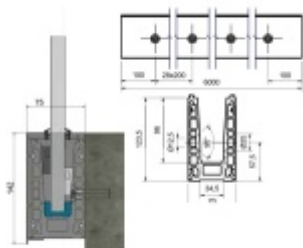

Kotvící profil pro skleněné zábradlí MOTION

Profil s pro montáž skleněného zábradlí stavitelný +/- 1°

Materiál eloxovaný hliník s povrchovou úpravou nerez.

Profil je možné montovat z vrchu, z boku nebo s výztuhou.

Extrémně odolný - zatížení až 3Kn , Kategorie B

- Hliník EN AW 6063 T66 (nerez vzhled)
- Dodávka s předvrtanými otvory pro upevnění
- Vhodné pro tloušťku skla 12,76 - 21,52 mm
- Maximální výška skla 1200 mm
- Maximální šířka jednoho dílu 3000 mm.
- Není nutné vrtání do skla - rychlá montáž

Při instalaci venku musí být zajištěny odvodňovací otvory, které musí být přizpůsobeny místním podmínkám!

Profil se dodává v délce 6000 mm a nelze krájet. Objednávejte pouze násobky 6.

Krycí lišty, těsnění a montážní prvky pro sklo je nutné objednat samostatně v příslušenství.

Uvedená cena je 1 BM lišty.

Skladová délka je 6000 mm a nelze řezat. Objednávejte pouze násobky 6.

Vzhledem k délce dodávaného zboží je dopravné kalkulováno individuálně dle objemu objednaného zboží. Přesnou kalkulaci vám sdělíme po objednání, případně jí můžete poptat před objednávkou!! Dodávka je realizována ze zahraničního skladu.

Vyšší počty pro zakázky prosím poptávejte individuálně.