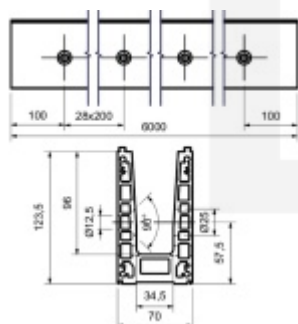

Kotvící profil pro skleněné zábradlí MOTION

Profil s pro montáž skleněného zábradlí stavitelný +/- 1°

Materiál eloxovaný hliník s povrchovou úpravou nerez.

Profil je možné montovat z vrchu, z boku nebo s výztuhou.

Extrémně odolný - zatížení až 3Kn , Kategorie B

- Hliník EN AW 6063 T66 (nerez vzhled)
- Dodávka s předvrtanými otvory pro upevnění
- Vhodné pro tloušťku skla 12,76 - 21,52 mm
- Maximální výška skla 1200 mm
- Maximální šířka jednoho dílu 3000 mm.
- Není nutné vrtání do skla - rychlá montáž

Při instalaci venku musí být zajištěny odvodňovací otvory, které musí být přizpůsobeny místním podmínkám!

Profil se dodává v délce 6000 mm a nelze krájet. Objednávejte pouze násobky 6.

Krycí lišty, těsnění a montážní prvky pro sklo je nutné objednat samostatně v příslušenství.

Uvedená cena je 1 BM lišty.

Skladová délka je 6000 mm a nelze řezat. Objednávejte pouze násobky 6.

Vzhledem k délce dodávaného zboží je dopravné kalkulováno individuálně dle objemu objednaného zboží. Přesnou kalkulaci vám sdělíme po objednání, případně jí můžete poptat před objednávkou!! Dodávka je realizována ze zahraničního skladu.

Vyšší počty pro zakázky prosím poptávejte individuálně.