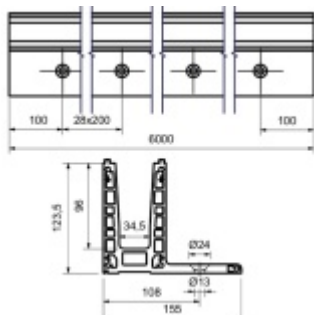

Kotvící profil pro skleněné zábradlí MOTION

Profil s pro montáž skleněného zábradlí stavitelný +/- 1°

Materiál eloxovaný hliník s povrchovou úpravou nerez.

Profil je možné montovat z vrchu, z boku nebo s výztuhou.

Extrémně odolný - zatížení až 3Kn , Kategorie B

- Hliník EN AW 6063 T66 (nerez vzhled)
- Dodávka s předvrtanými otvory pro upevnění
- Vhodné pro tloušťku skla 12,76 - 21,52 mm
- Maximální výška skla 1200 mm
- Maximální šířka jednoho dílu 3000 mm.
- Není nutné vrtání do skla - rychlá montáž

Při instalaci venku musí být zajištěny odvodňovací otvory, které musí být přizpůsobeny místním podmínkám!

Profil se dodává v délce 6000 mm a nelze krájet. Objednávejte pouze násobky 6.

Krycí lišty, těsnění a montážní prvky pro sklo je nutné objednat samostatně v příslušenství.

Uvedená cena je 1 BM lišty.

Skladová délka je 6000 mm a nelze řezat. Objednávejte pouze násobky 6.

Vzhledem k délce dodávaného zboží je dopravné kalkulováno individuálně dle objemu objednaného zboží. Přesnou kalkulaci vám sdělíme po objednání, případně jí můžete poptat před objednávkou!! Dodávka je realizována ze zahraničního skladu.

Vyšší počty pro zakázky prosím poptávejte individuálně.