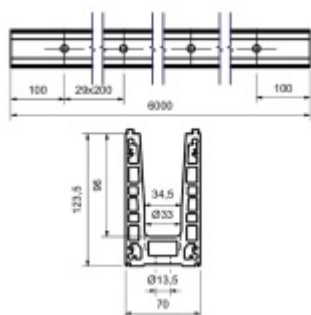

Kotvící profil pro skleněné zábradlí MOTION

Profil s pro montáž skleněného zábradlí stavitelný +/- 1°

Materiál eloxovaný hliník s povrchovou úpravou nerez.

Profil je možné montovat z vrchu, z boku nebo s výztuhou.

Extrémně odolný - zatížení až 3Kn , Kategorie B

- Hliník EN AW 6063 T66 (nerez vzhled)
- Dodávka s předvrtanými otvory pro upevnění
- Vhodné pro tloušťku skla 12,76 - 21,52 mm
- Maximální výška skla 1200 mm
- Maximální šířka jednoho dílu 3000 mm.
- Není nutné vrtání do skla - rychlá montáž

Při instalaci venku musí být zajištěny odvodňovací otvory, které musí být přizpůsobeny místním podmínkám!

Profil se dodává v délce 6000 mm a nelze krájet. Objednávejte pouze násobky 6.

Krycí lišty, těsnění a montážní prvky pro sklo je nutné objednat samostatně v příslušenství.

Uvedená cena je 1 BM lišty.

Skladová délka je 6000 mm a nelze řezat. Objednávejte pouze násobky 6.

Vzhledem k délce dodávaného zboží je dopravné kalkulováno individuálně dle objemu objednaného zboží. Přesnou kalkulaci vám sdělíme po objednání, případně jí můžete poptat před objednávkou!! Dodávka je realizována ze zahraničního skladu.

Vyšší počty pro zakázky prosím poptávejte individuálně.