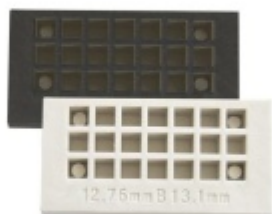

Produktový list

platný k 28. 5. 2026

luxusnikovani.cz
DELIVERED BY EFB

MOTION montážní sada pro profily 17,52 mm

ID produktu: 23745

Montážní sada pro instalaci profilů MOTION se sklem.

Sada obsahuje prvky pro instalaci 6 metrů profilu MOTION:
40x klínů, 20x podložek, těsnění