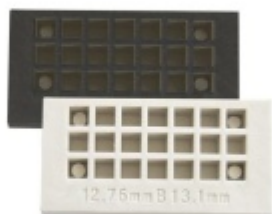

Produktový list

platný k 28. 4. 2026

luxusnikovani.cz
DELIVERED BY EFB

MOTION montážní sada pro profily 17,52 mm

ID produktu: 23745

Montážní sada pro instalaci profilů MOTION se sklem.

Sada obsahuje prvky pro instalaci 6 metrů profilu MOTION:
40x klínů, 20x podložek, těsnění