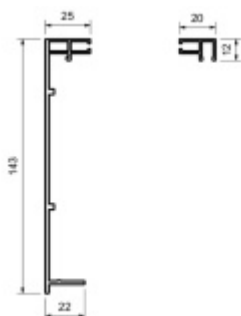

MOTION Krycí lišta profilu

ID produktu: 23753

Krycí lišta profilu MOTION.

Slouží k překrytí čelní strany montážního profilu MOTION, kde jsou otvory pro šrouby.

Sada obsahuje lišty pro kompletní zakrytí montážního profilu MOTION.

!! Vzhledem k délce dodávaného zboží je dopravné kalkulováno individuálně dle objemu objednaného zboží. Přesnou kalkulaci vám sdělíme po objednání, případně jí můžete poptat před objednávkou !! Dodávka je realizována ze zahraničního skladu.

Vaše cena bez DPH

4 875 Kč

Vaše cena s DPH

5 898,75 Kč

Zobrazit produkt