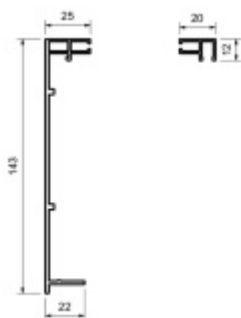

MOTION Krycí lišta profilu

ID produktu: 23753

Krycí lišta profilu MOTION.

Slouží k překrytí čelní strany montážního profilu MOTION, kde jsou otvory pro šrouby.

Sada obsahuje lišty pro kompletní zakrytí montážního profilu MOTION.

!! Vzhledem k délce dodávaného zboží je dopravné kalkulováno individuálně dle objemu objednaného zboží. Přesnou kalkulaci vám sdělíme po objednání, případně jí můžete poptat před objednávkou !! Dodávka je realizována ze zahraničního skladu.

Vaše cena bez DPH

4 875 Kč

Vaše cena s DPH

5 898,75 Kč

Zobrazit produkt