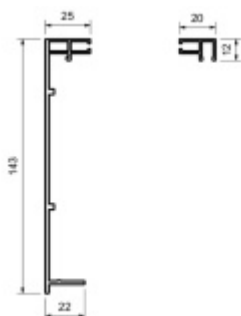

MOTION Krycí lišta profilu

ID produktu: 23753

Krycí lišta profilu MOTION.

Slouží k překrytí čelní strany montážního profilu MOTION, kde jsou otvory pro šrouby.

Sada obsahuje lišty pro kompletní zakrytí montážního profilu MOTION.

!! Vzhledem k délce dodávaného zboží je dopravné kalkulováno individuálně dle objemu objednaného zboží. Přesnou kalkulaci vám sdělíme po objednání, případně jí můžete poptat před objednávkou !! Dodávka je realizována ze zahraničního skladu.

Vaše cena bez DPH

198,98 €

Vaše cena s DPH

240,77 €

Zobrazit produkt