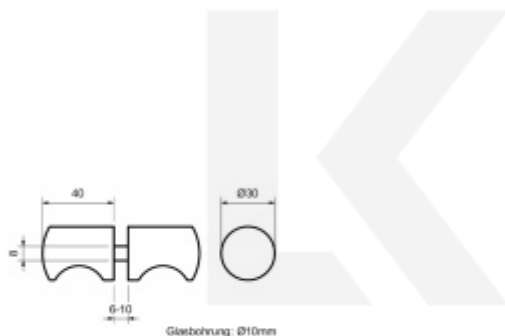

Dodávka včetně podložek EPDM

Chrom leštěný

[Úchytka na skleněné dveře, černá / chrom](#)
[Chrom leštěný](#)

DETAIL

Termín bude prověřen u dodavatele

413 Kč bez DPH
499,73 Kč s DPH

Černá matná

[Úchytka na skleněné dveře, černá / chrom](#)
[Černá matná](#)