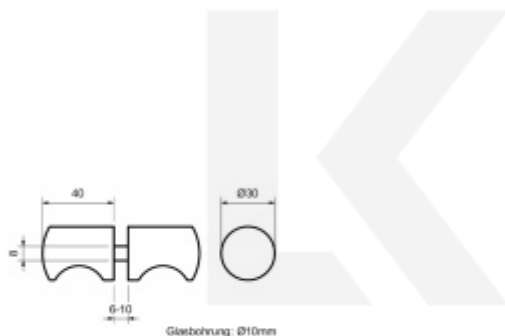

Dodávka včetně podložek EPDM

Chrom leštěný

[Úchytka na skleněné dveře, černá / chrom](#)
[Chrom leštěný](#)

DETAIL

Termín bude prověřen u dodavatele **16,86 € bez DPH**
20,4 € s DPH

Černá matná

[Úchytka na skleněné dveře, černá / chrom](#)
[Černá matná](#)