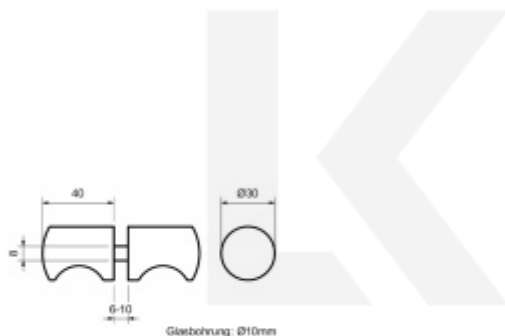

## Úchytka na skleněné dveře, černá / chrom

Úchytka pro skleněné dveře sprchového koutu

Mosaz povrchovou úpravou leštěný chrom nebo černá matná

Dodávka včetně podložek EPDM